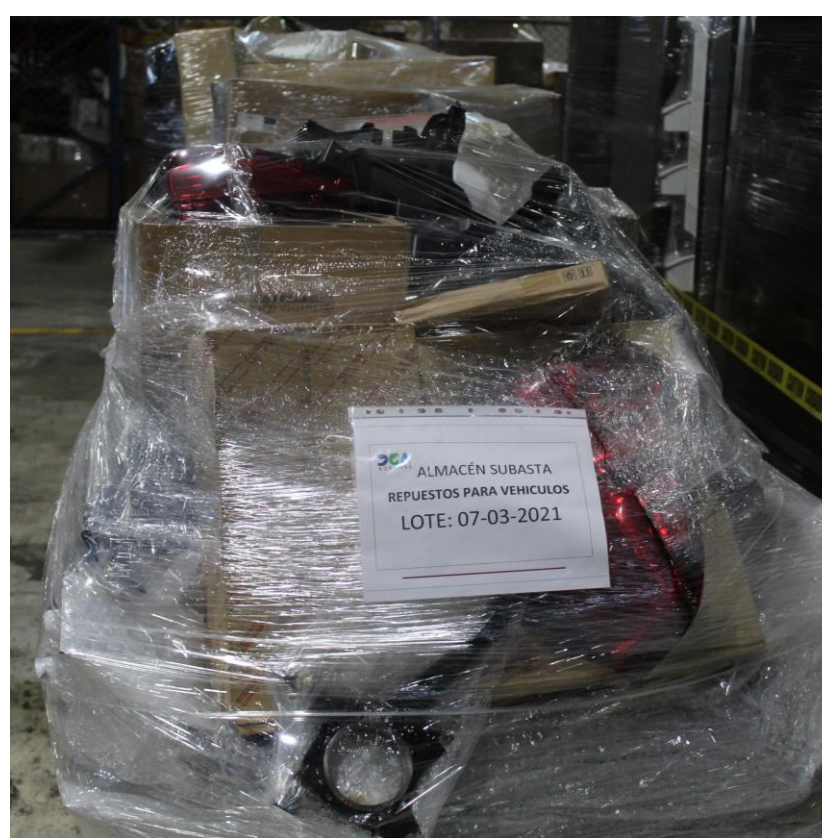

# LOTE: 04-03-2021

- **MERCANCIAS  
VARIADAS**

Ubicación: Almacén de Subasta, Ave. Jacobo Majluta

**LOTE: 05-03-2021**

**• MERCANCIAS VARIADAS**

LOTE: 06-03-2021

• MERCANCIAS VARIADAS

**LOTE 07-03-2021**

**• REPUESTOS PARA VEHÍCULO**

**LOTE: 08-03-2021**

**• MONTACARGAS (MAL ESTADO)**

**LOTE: 09-03-2021**

**• MERCANCIAS VARIADAS**

- LOTE: 10-03-2021